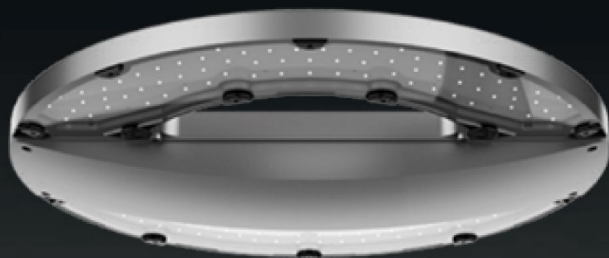

TANAIS-3

ПАРКОВОЕ ОСВЕЩЕНИЕ

Материал корпуса:

алюминий

Вес:

10.6 кг

Гарантия:

5 лет

Отсканируйте QR код и
посмотрите светильник
в доп. реальности

см. инструкцию в конце

IP
66

90° ± 10% (Д)

30/60/100
Вт
3690/7200/12000
Лм

120° x 60° ± 10% (Д)

°C
+50
-40

PF
0.92

CRI
75RA

3000 K 4000 K