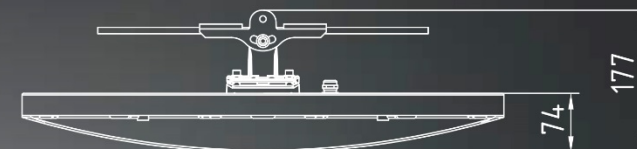

Standart:

RAL9005

RAL